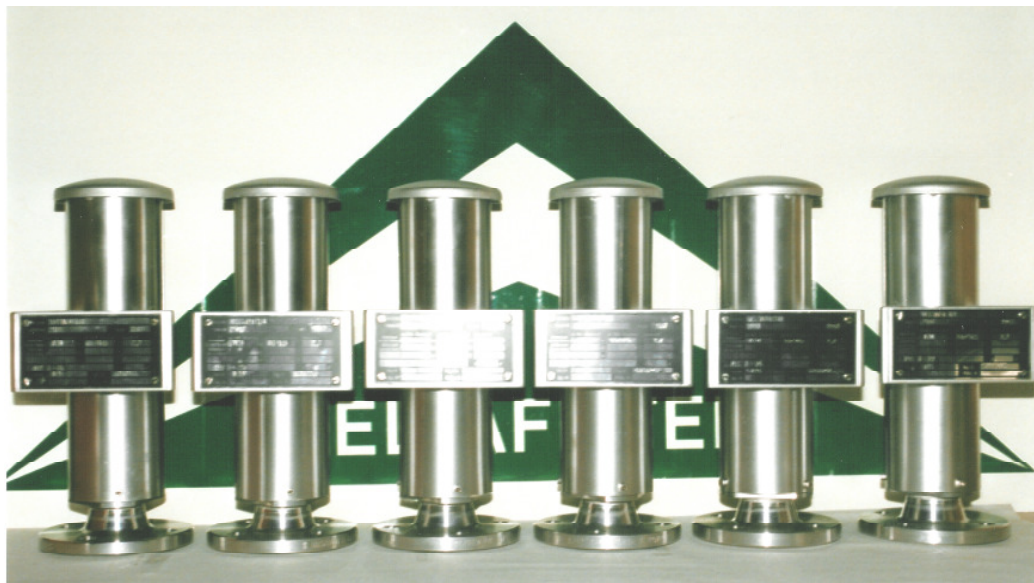

Luft- und Gasfilter TYP DELTA-KF/G

Wir fertigen Luft- und Gasfilter aller Art nach Kundenspezifikation. Bitte senden Sie uns Ihre Anfrage. Gerne unterbreiten wir Ihnen unser kostenloses und unverbindliches Angebot.

Beispiel 1: Kerzenfiltergehäuse zur Be- und Entlüftung von Tanks

Beispiel 2: Stickstofffiltration durch Kerzenfiltergehäuse mit Schnellverschlüssen

09/13 Technische Änderungen vorbehalten!