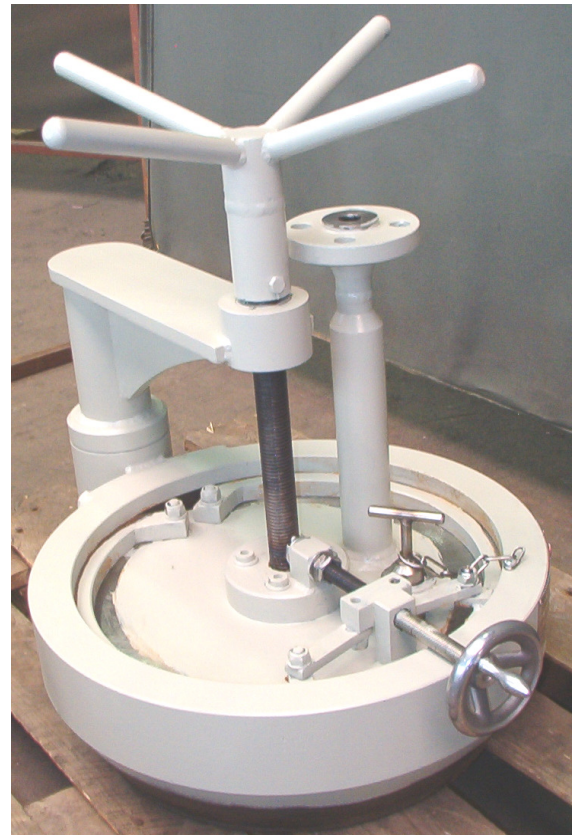

# Segment Schnellverschlüsse TYP DELTA-SSV (Sonderausführungen)

Die Schnellverschlüsse von DELTAFILTER Filtrationssysteme GmbH bieten die Möglichkeit zum schnellen Öffnen bzw. Verschließen des Behälters ohne zusätzliches Werkzeug.

Die Entlüftung des Behälters erfolgt dabei über eine Vorrichtung am Deckel.

Schnellverschlüsse können bei vielen Systemen nachgerüstet werden.

Hierbei kommen verschiedene Werkstoffe und Dichtungsmaterialien zum Einsatz.

Wir fertigen die Schnellverschlüsse nach Ihren speziellen Anforderungen. Gerne unterbreiten wir Ihnen ein entsprechendes Angebot.

Segmentverschluß DN500

Segmentverschluß DN1200

02/13 Technische Änderungen vorbehalten