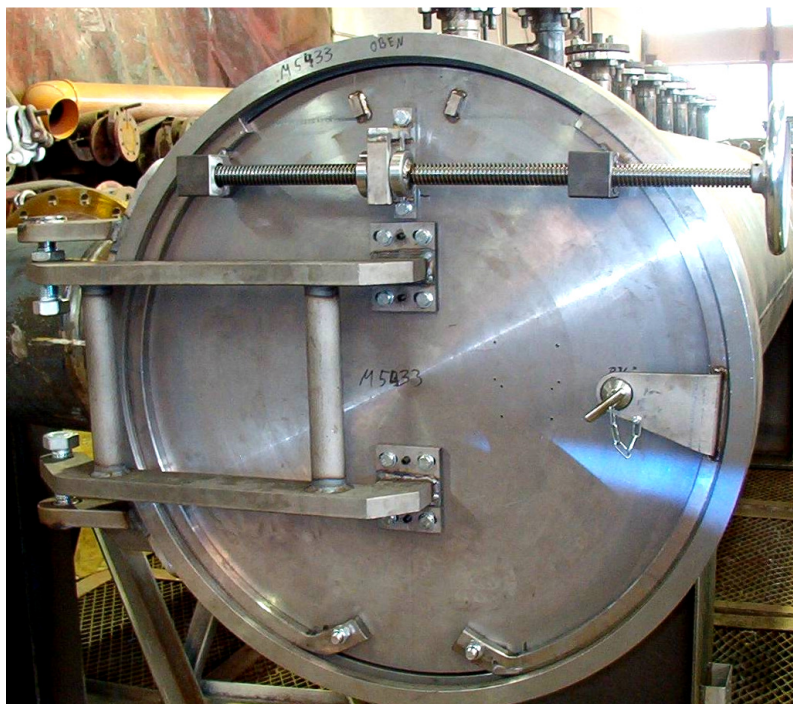

# Segment Schnellverschlüsse TYP DELTA-SSV (Sonderausführungen)

Die Schnellverschlüsse von DELTAFILTER Filtrationssysteme GmbH bieten die Möglichkeit zum schnellen Öffnen bzw. Verschließen des Behälters ohne zusätzliches Werkzeug.

Die Entlüftung des Behälters erfolgt dabei über eine Vorrichtung am Deckel.

Schnellverschlüsse können bei vielen Systemen nachgerüstet werden.

Hierbei kommen verschiedene Werkstoffe und Dichtungsmaterialien zum Einsatz.

Wir fertigen die Schnellverschlüsse nach Ihren speziellen Anforderungen. Gerne unterbreiten wir Ihnen ein entsprechendes Angebot.

Segmentverschluß DN500

Segmentverschluß DN1200

02/13 Technische Änderungen vorbehalten